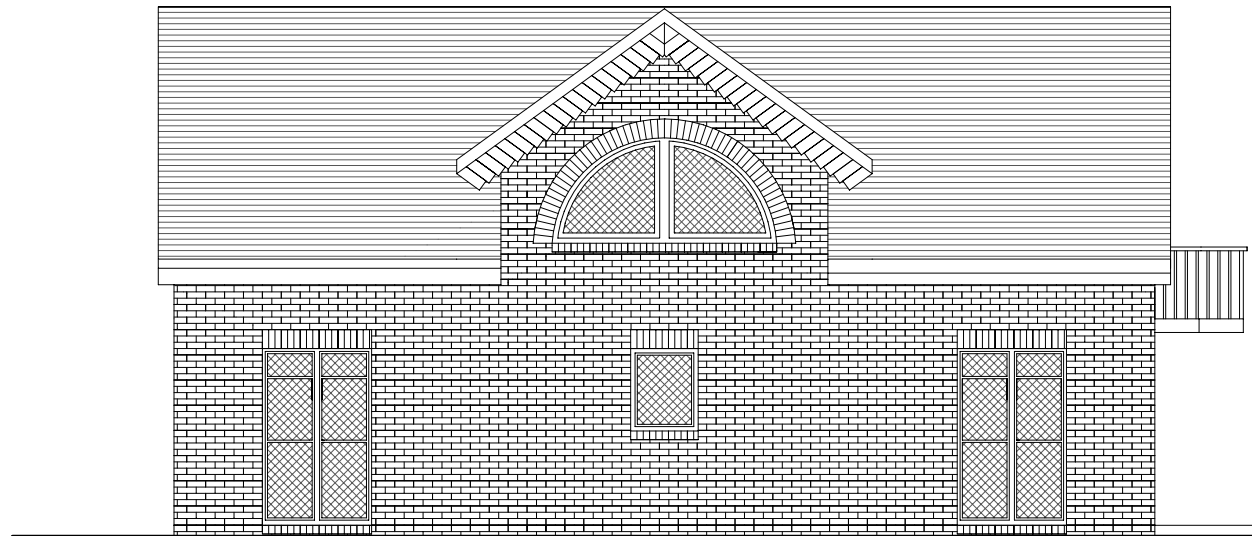

Dipl. Ing. Andreas Blendinger
Schalisser Str. 1
19246 Zarrentin

Fon: 038851 80547
Fax: 038851 80629
E-Mail: blendinger@t-online.de

PROJEKT VERCELLI

Ansicht West

ANDREAS
BLENDINGER
ARCHITEKT