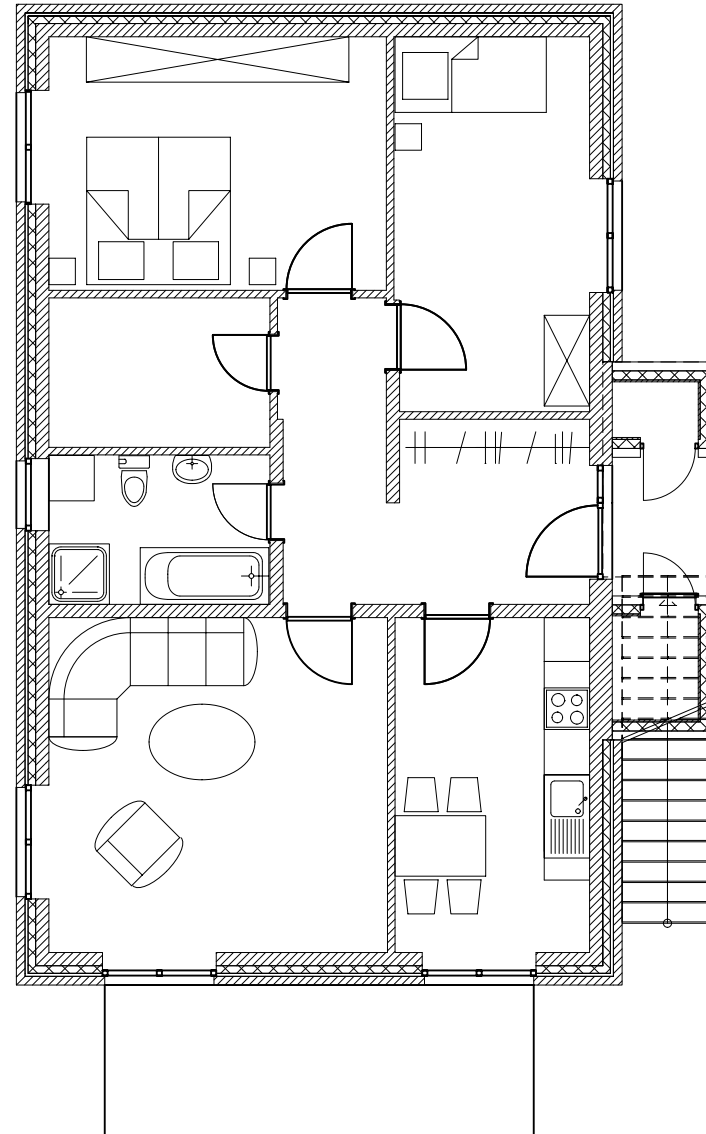

Dipl. Ing. Andreas Blendinger
Schalisser Str. 1
19246 Zarrentin

Fon: 038851 80547
Fax: 038851 80629
E-Mail: blendinger@t-online.de

PROJEKT VERCELLI

Grundriss EG

ANDREAS
BLENDINGER
ARCHITEKT