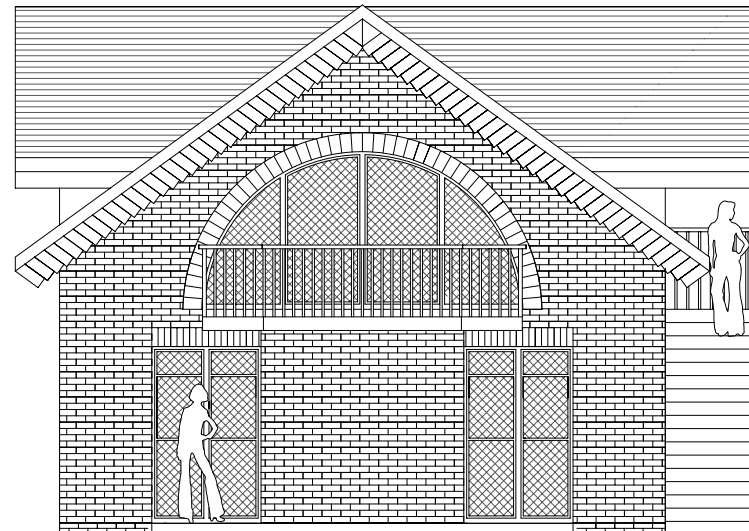

## Projekt Vercelli

Kleine Häuser mit zwei oder drei Wohnungen sind beliebt, aber nur selten wirtschaftlich, da das Verhältnis von Nutzfläche zu Verkehrsfläche ungünstig ist.

Besonders ein innen liegendes Treppenhaus ist zur Erschließung von solch kleinen Häusern aufwendig. Auf der Ostseite, dem Wetter abgewandt, kann eine Treppe aber auch gut im Freien nach oben führen.

Bei diesem Projekt entstehen zwei komfortable Wohnungen: die Erdgeschosswohnung hat einen Garten, die obere einen großen Balkon.

Die Dachwohnung wird zusätzlich aufgewertet, da durch die Aufsparrendämmung das Dachtragwerk sichtbar bleibt.

Bei diesem Projekt gelang es, das ganze Objekt einem klaren Ordnungsprinzip zu unterwerfen. Die Proportion des Grundrisses findet sich in den Fenstern und vielen weiteren Details wieder.

Dipl. Ing. Andreas Blendinger  
Schalisser Str. 1  
19246 Zarrentin