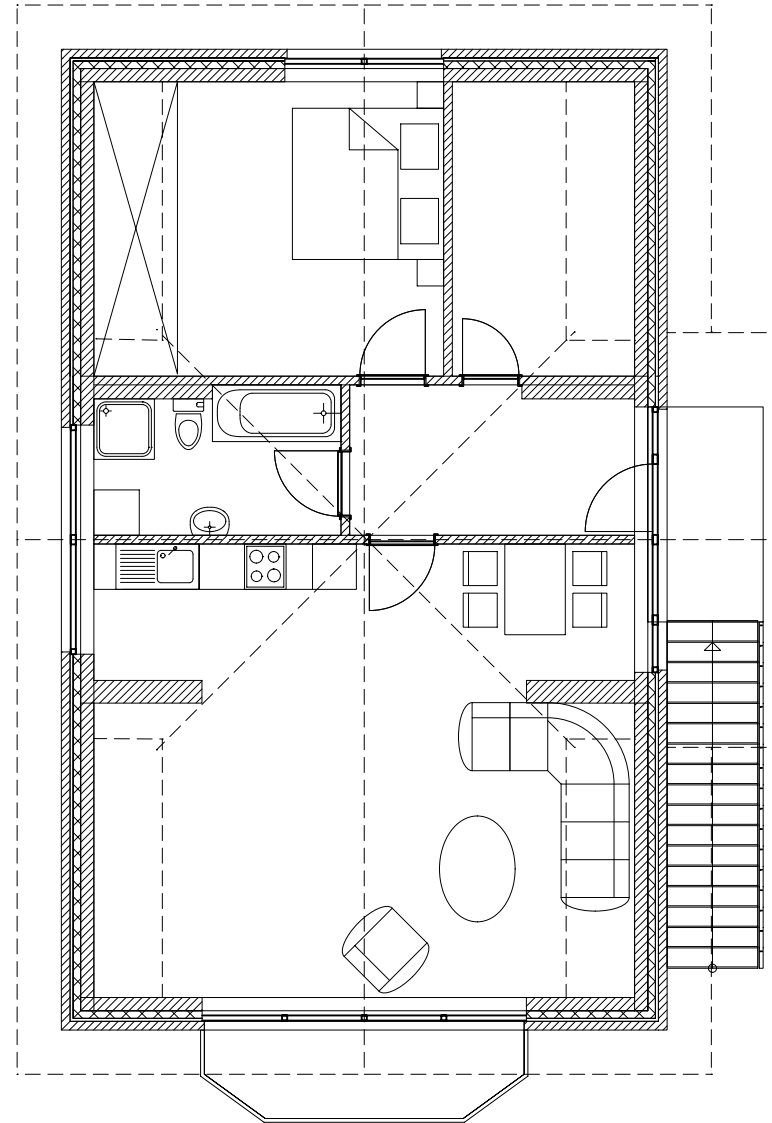

Dipl. Ing. Andreas Blendinger
Schalisser Str. 1
19246 Zarrentin

Fon: 038851 80547
Fax: 038851 80629
E-Mail: blendinger@t-online.de

PROJEKT VERCELLI

Grundriss OG

ANDREAS
BLENDINGER
ARCHITEKT